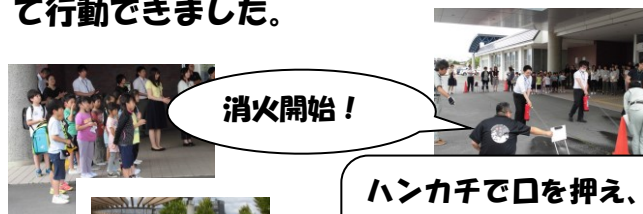

今月の行事

3日(火)～4日(水)
第1回一輪車検定

21日(土) お茶クラブ

24日(火) 社会見学
(三沢航空科学館)

7/24(火)社会見学！

定員50名です。詳細は配布する社会見学のお知らせをご覧ください。

特別展示「光のラビリンス」(入場料300円)も見学します。

参加できないお友だちは児童館でお留守番となります。

児童館の避難訓練

6/28(木) 健康センターと合同の避難訓練に参加しました。市職員の方たちと一緒に避難して消火器の使い方を見たりしました。

「お・は・し・も」の約束を守り、真剣に落ち着いて行動できました。

消火開始！

ハンカチで口を押え、姿勢を低くして、避難できました！

……き……り……と……り……せ……ん……

21日のお茶クラブに (締切18日)
お菓子代(100円)を添えて申し込みます。

もうすぐ夏休み！

・開館時間 **9:00～17:45**です。

「早すぎ君」「遅すぎさん」が出ませんように。

・自転車は指定された場所へ！

ルールを守って、鍵の保管は各自の責任です。

・内ばき用スツクの洗濯、点検を！

サイズが合わない子や汗で汚れが目立つ子も。

・カード、ゲーム類は持ち込み禁止！

人形、おもちゃもトラブルの原因になります。