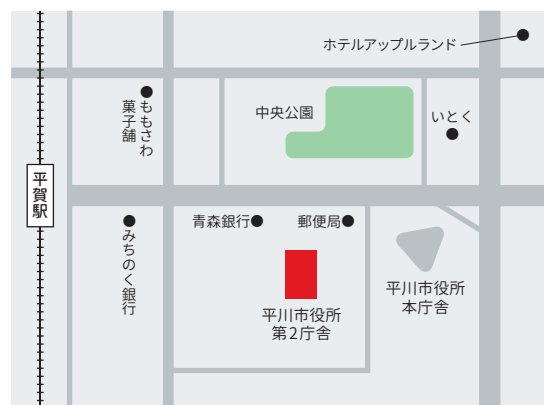

現在『よかったらどうぞBOX』は、市役所本庁舎2階ロビー、道の駅いかりがせき、B&G尾上体育館に設置しています。引き続き本事業へのご協力をよろしくお願いいたします。

食料品

文房具・生活用品

りんご箱が目印!
寄付品をお預かりします

事務所移転のお知らせ 11月6日~

平川市健康センターの改修工事のため、昨年度より本会事務局、平賀事業所、平賀児童館を移転していましたが、このたび改修工事が終了し、**11月6日**に平川市役所第2庁舎が開庁します。それに伴い、本会事務局も現在の尾上地域福祉センターから下記住所へ移転します。再び、ご迷惑をおかけいたしますが、よろしくお願いいたします。

社会福祉協議会事務局・平賀事業所・平賀児童館

新住所：平川市柏木町藤山16-1 平川市役所第2庁舎内
(旧健康センター内)

電話番号：88-7639(本会事務局)

88-7699(訪問介護事業所、特定相談支援事業所)

080-6026-4910(平賀児童館)

FAX番号：88-7032

※電話番号やFAX番号に変更はありません。

※尾上事業所、碓ヶ関事業所の住所・電話番号に変更はありません。